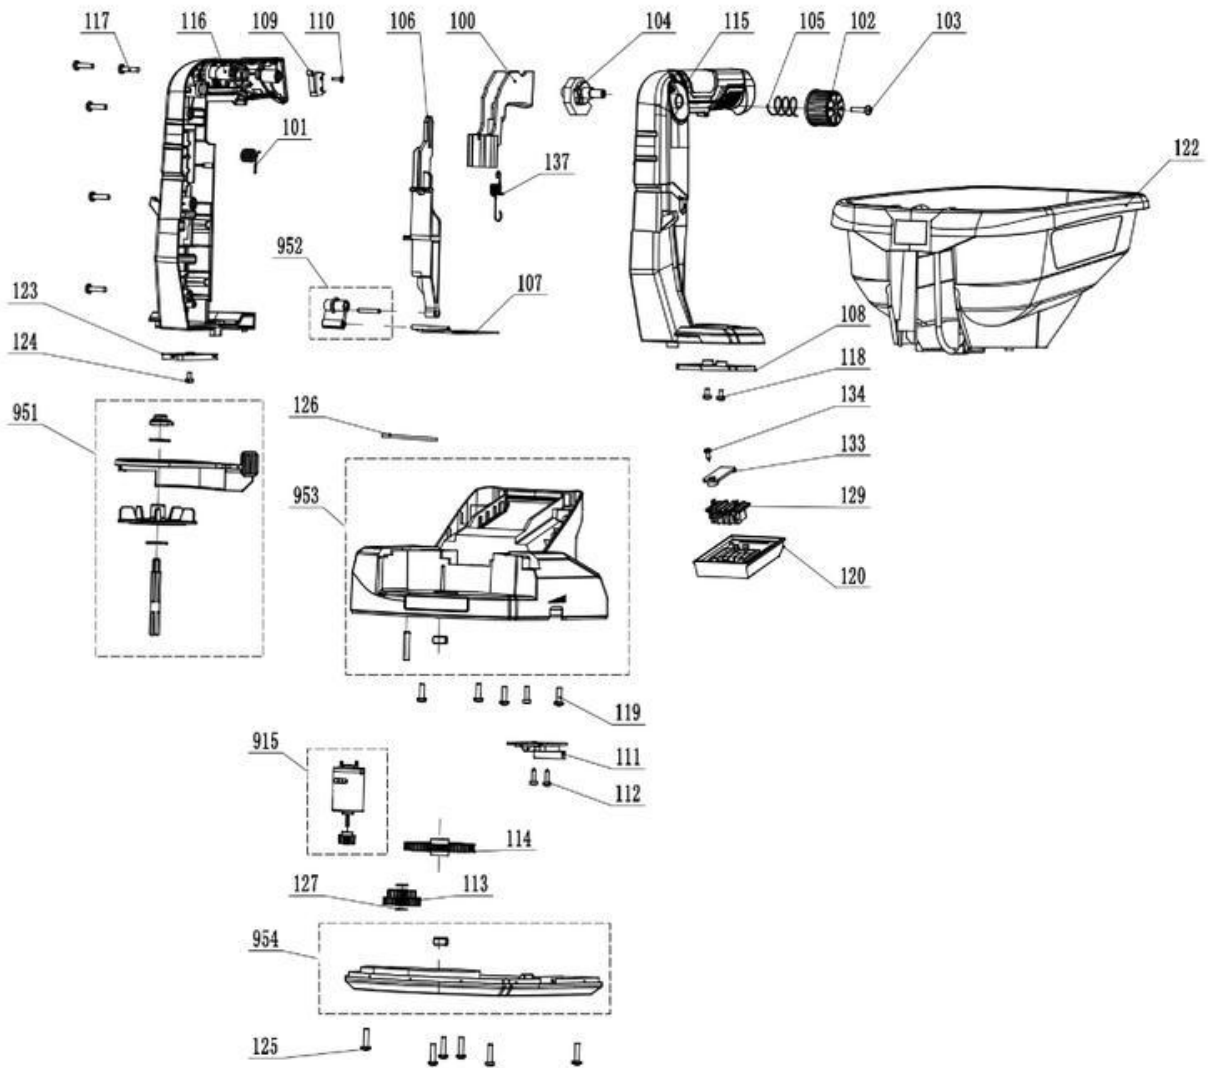

iSC GmbH  
Customer Service  
Eschenstraße 6  
94405 Landau/Isar

Telephone:  
Email:

+49 9951 959 2019  
service-de@einhell.com

Universal Spreader  
GE-US 18 Li-Solo

Article number: 3415410  
Ident number: 11018

## Spare parts

Pos	Art.	Ident number	Product Name
100	341541001100	00000	switch lever
101	341541001101	00000	spring
102	341541001102	00000	adjusting knob
103	341541001103	00000	screw
104	341541001104	00000	adjusting plate
105	341541001105	00000	spring
106	341541001106	00000	adjustment lever
107	341541001107	00000	sliding plate
108	341541001108	00000	connection bar
109	341541001109	00000	micro switch
110	341541001110	00000	screw
111	341541001111	00000	speed control
112	341541001112	00000	screw
113	341541001113	00000	double pinion
114	341541001114	00000	gear wheel big
115	341541001115	00000	handle shell left
116	341541001116	00000	handle shell right
117	341541001117	00000	screw
118	341541001118	00000	screw
119	341541001119	00000	screw
120	341541001120	00000	contact board
122	341541001122	00000	spread box
123	341541001123	00000	connection bar
124	341541001124	00000	screw
125	341541001125	00000	screw
126	341541001126	00000	seal
127	341541001127	00000	washer
129	341541001129	00000	contacts
133	341541001133	00000	fixing plate
134	341541001134	00000	screw
137	341541001137	00000	return spring
800	341541001800	00000	color box
915	341541001915	00000	Complete Drive Unit Assembly
951	341541001951	00000	Spreading wheel assembly
952	341541001952	00000	Connection bar assembly
953	341541001953	00000	Housing base up assembly
954	341541001954	00000	Housing base down assembly